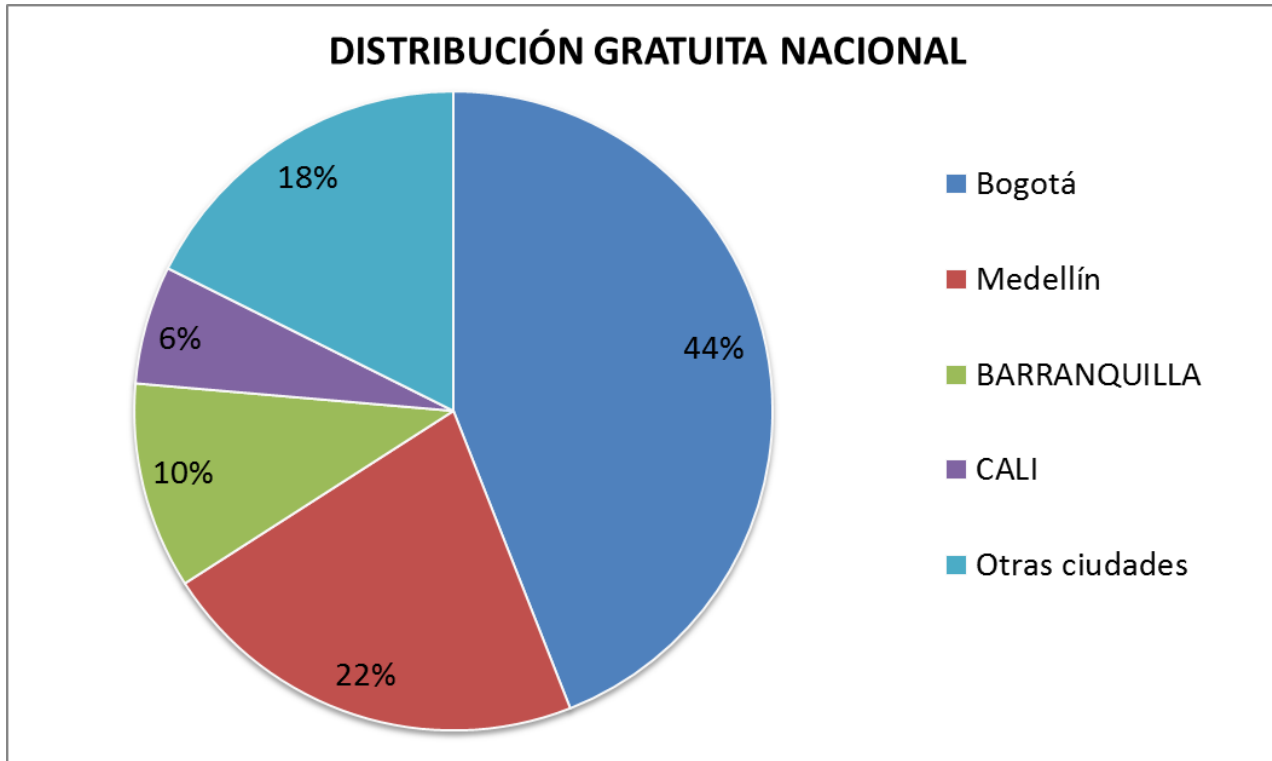

EXPONOTAS

Perfil Psicográfico

Nuestros lectores tienen perfil empresarial,
Edades entre los **30 a 58 años**, con especializaciones en áreas de comercio exterior, logística, economía y gerencia.

Hombres y mujeres con un alto interés por el cumplimiento de sus metas profesionales y personales.

EXPONOTAS

Sectores

EXPONOTAS

Perfil gerencial

EXPONOTAS

Distribución Nacional

EXPONOTAS

Perfil de Lectores