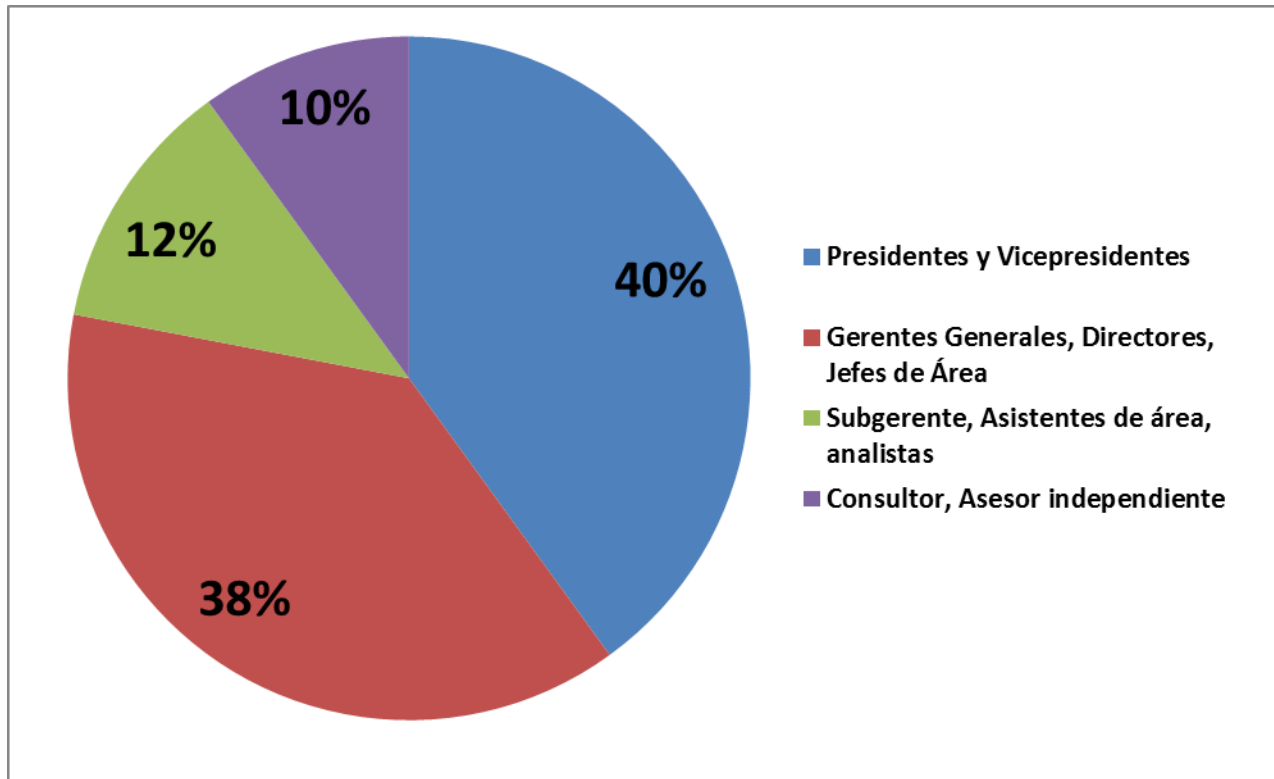

EXPONOTAS

Perfil Psicográfico

Nuestros lectores tienen perfil empresarial,
Edades entre los **30 a 58 años**, con especializaciones en áreas de comercio exterior, logística, economía y gerencia.

Hombres y mujeres con un alto interés por el cumplimiento de sus metas profesionales y personales.

EXPONOTAS

Sectores

EXPONOTAS

Perfil gerencial

EXPONOTAS

Distribución Nacional

EXPONOTAS

Perfil de Lectores

66% de nuestros lectores son **HOMBRES**

34% de nuestros lectores **SON MUJERES**

43% de nuestros lectores tienen especialización

22% de nuestros lectores quiere hacer una especialización en el corto plazo