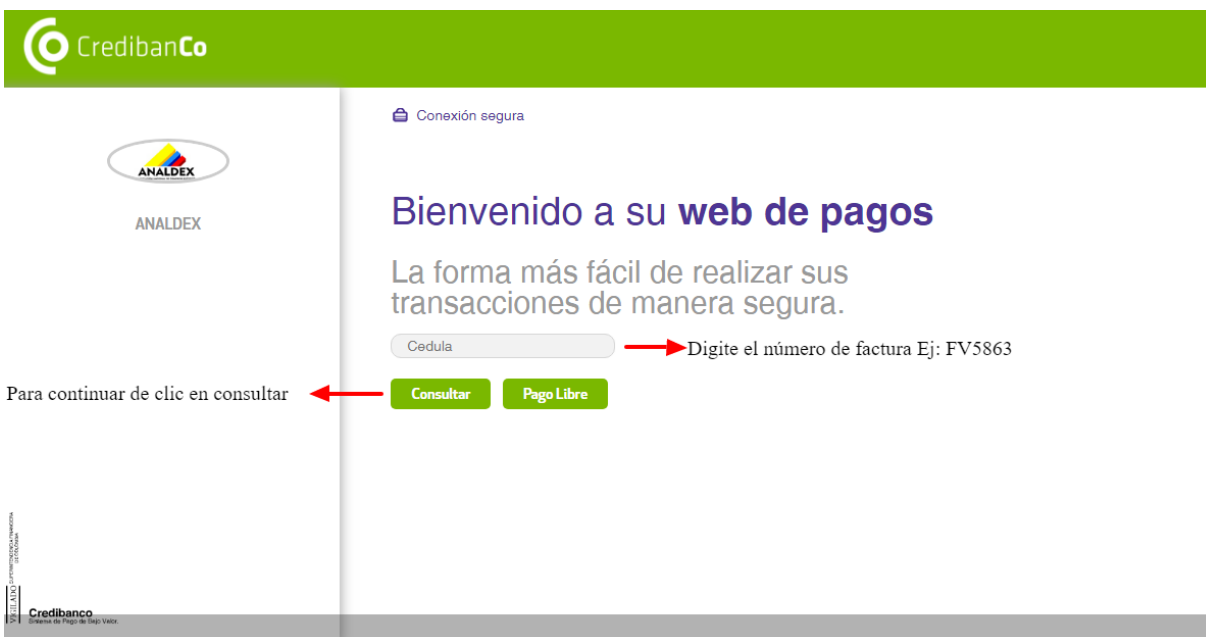

INSTRUCTIVO BOTÓN DE RECAUDO CREDIBANCO

1. Ingrese a <http://www.analdex.org/> y diríjase al final de la página e encontrará Recaudos Online [Pague aquí](#) ingrese dando clic.

2. Digite el número de su factura y de clic en consultar.

CredibanCo

Conexión segura

Bienvenido a su web de pagos

La forma más fácil de realizar sus transacciones de manera segura.

Comercio
ANALDEX

Número Terminal
00048505

Referencia
1019031586

Total a Pagar → Ingrese el valor con IVA incluido